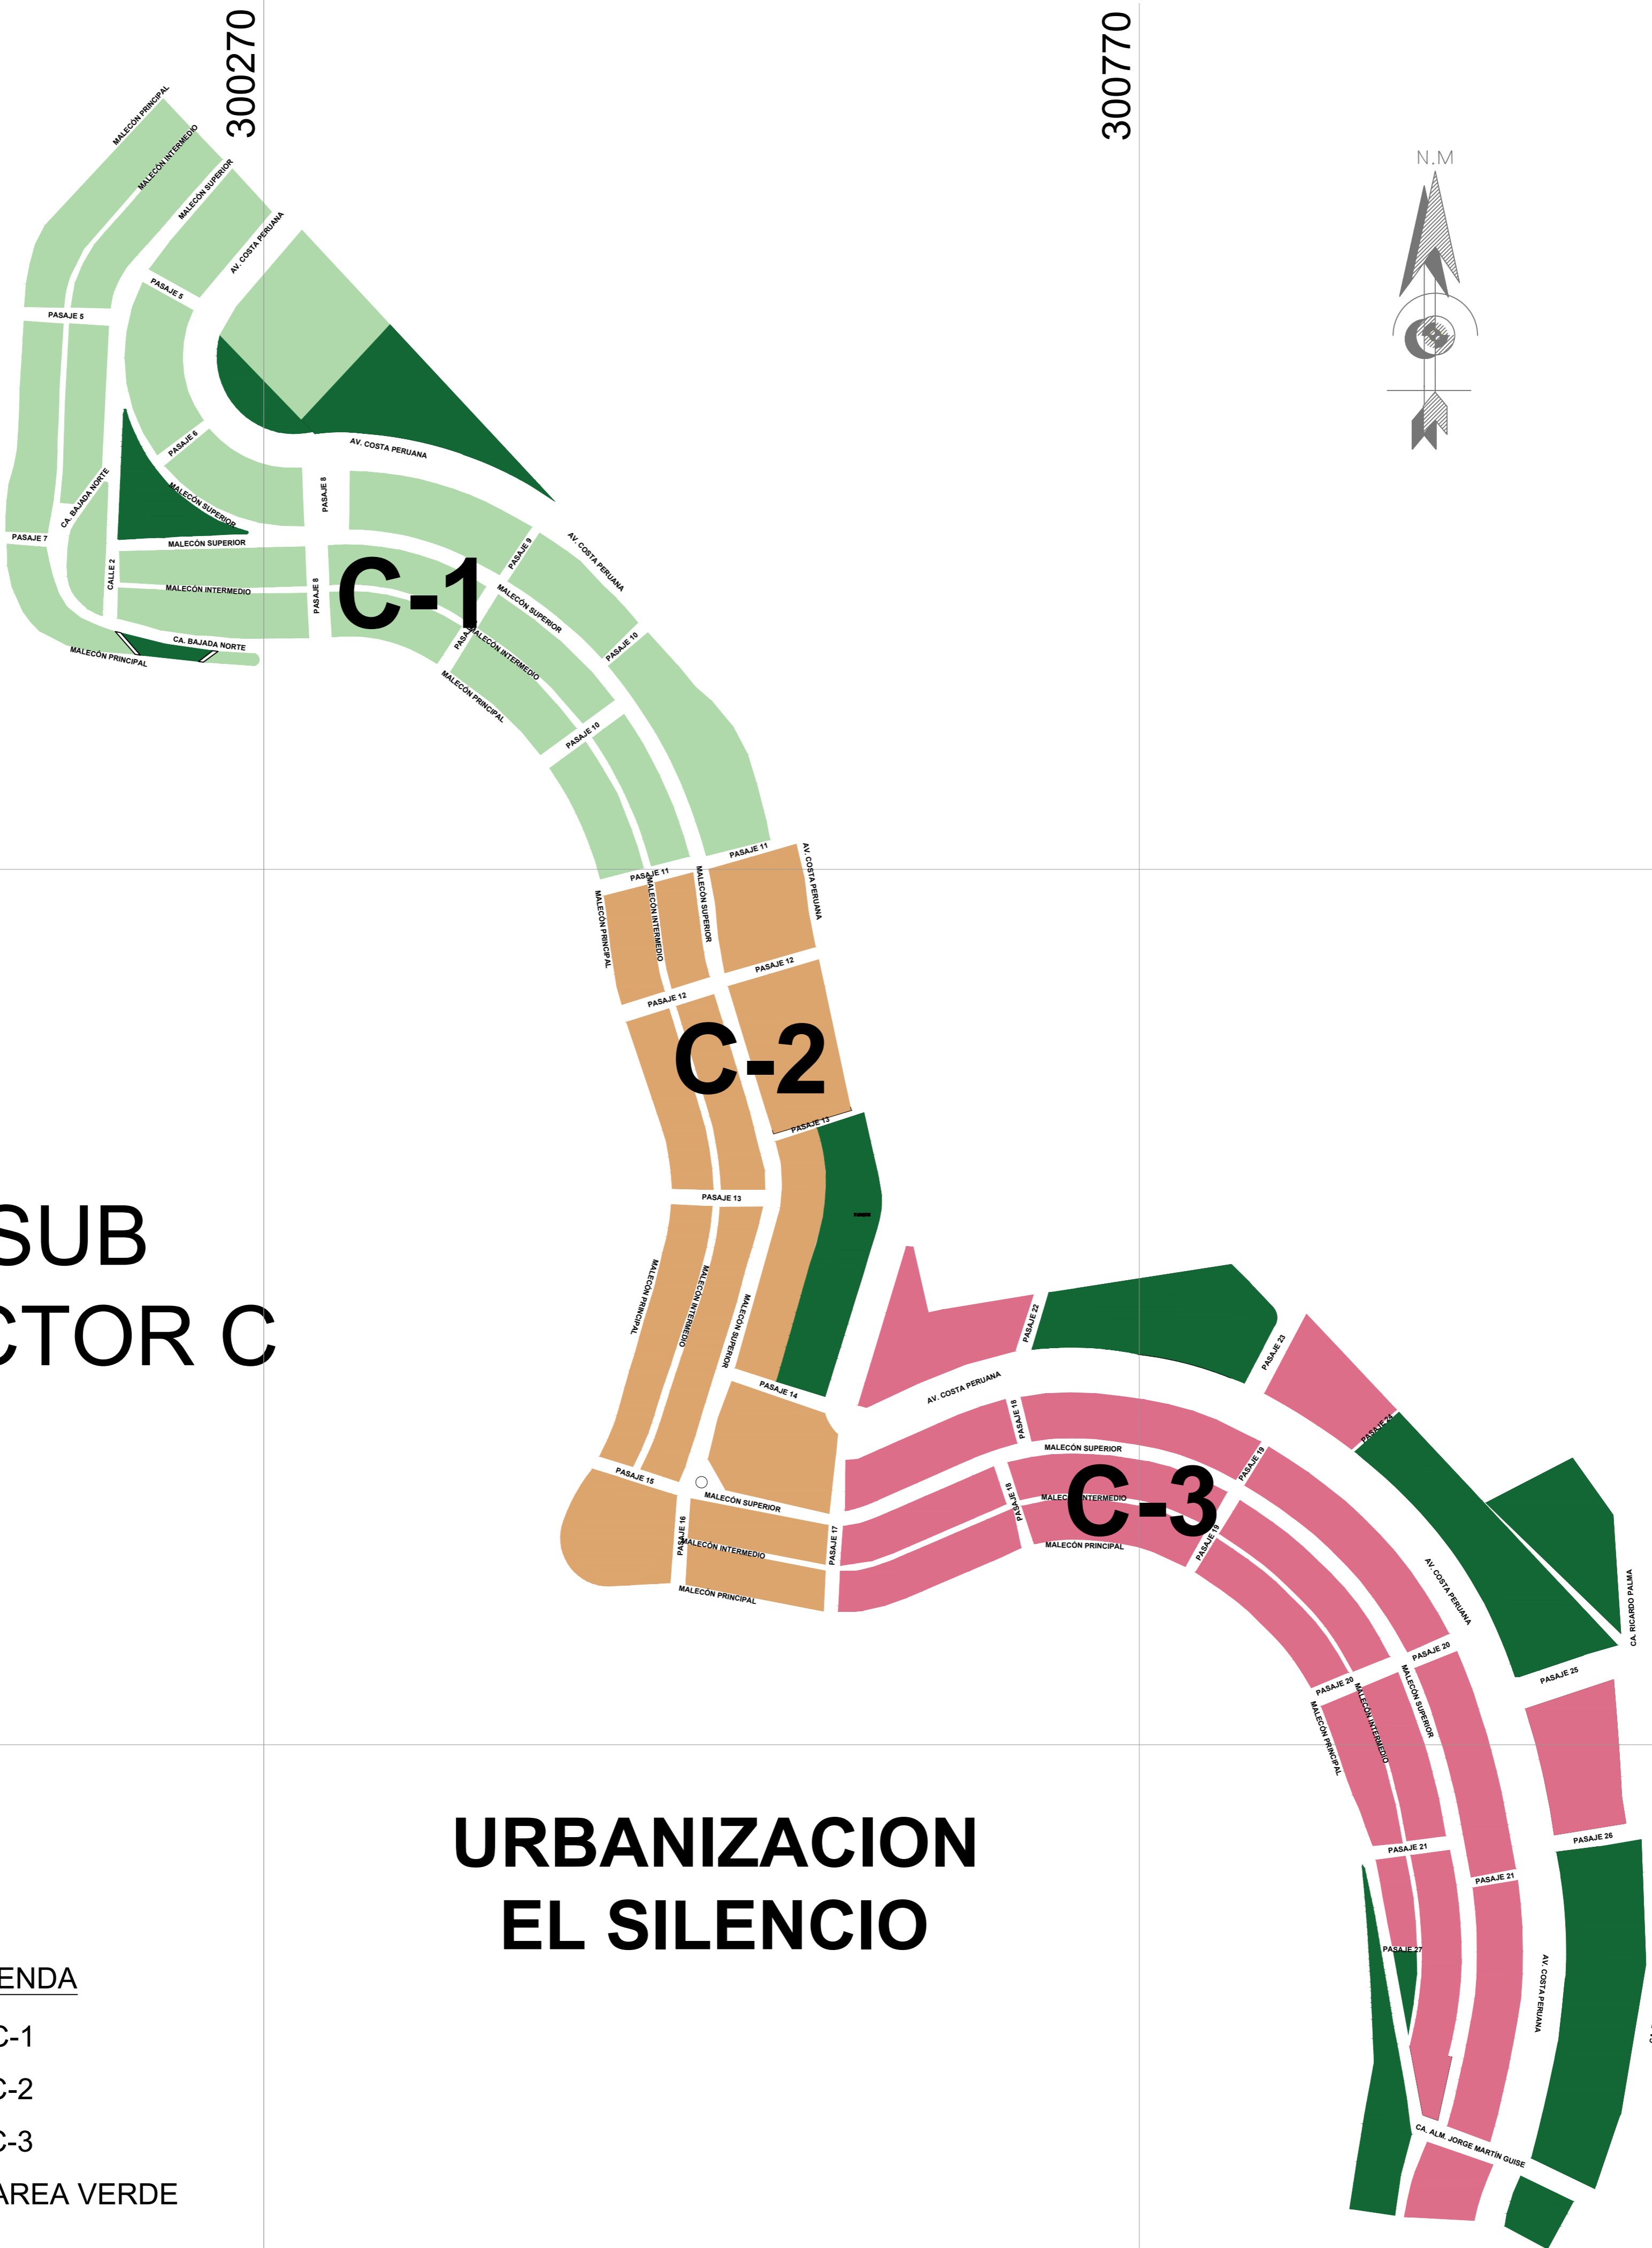

SUB SECTOR C

URBANIZACION EL SILENCIO

LEYENDA

- C-1
- C-2
- C-3
- AREA VERDE

8637134

8637134

8636634

8636634

8636134

300270

300770

WGS-84

 LIMA - DITER SUR 2 - PUNTA HERMOSA				
UBICACIÓN	PROYECTO : MAPA DEL DELITO CPNP PUNTA HERMOSA			
DIST. : PUNTA HERMOSA	REVISIÓN : MAYOR PNP ASTRID JUDITH SALAS SERPA			
PROVINCIA : LIMA	PLANO : SECTOR 01 SS-C CUADRANTE 1, 2, 3			
DPTO : LIMA	DIBUJO : E.N.G.	ESCALA : 1/2500	FECHA : MARZO 2017	S11
REGIÓN : LIMA				