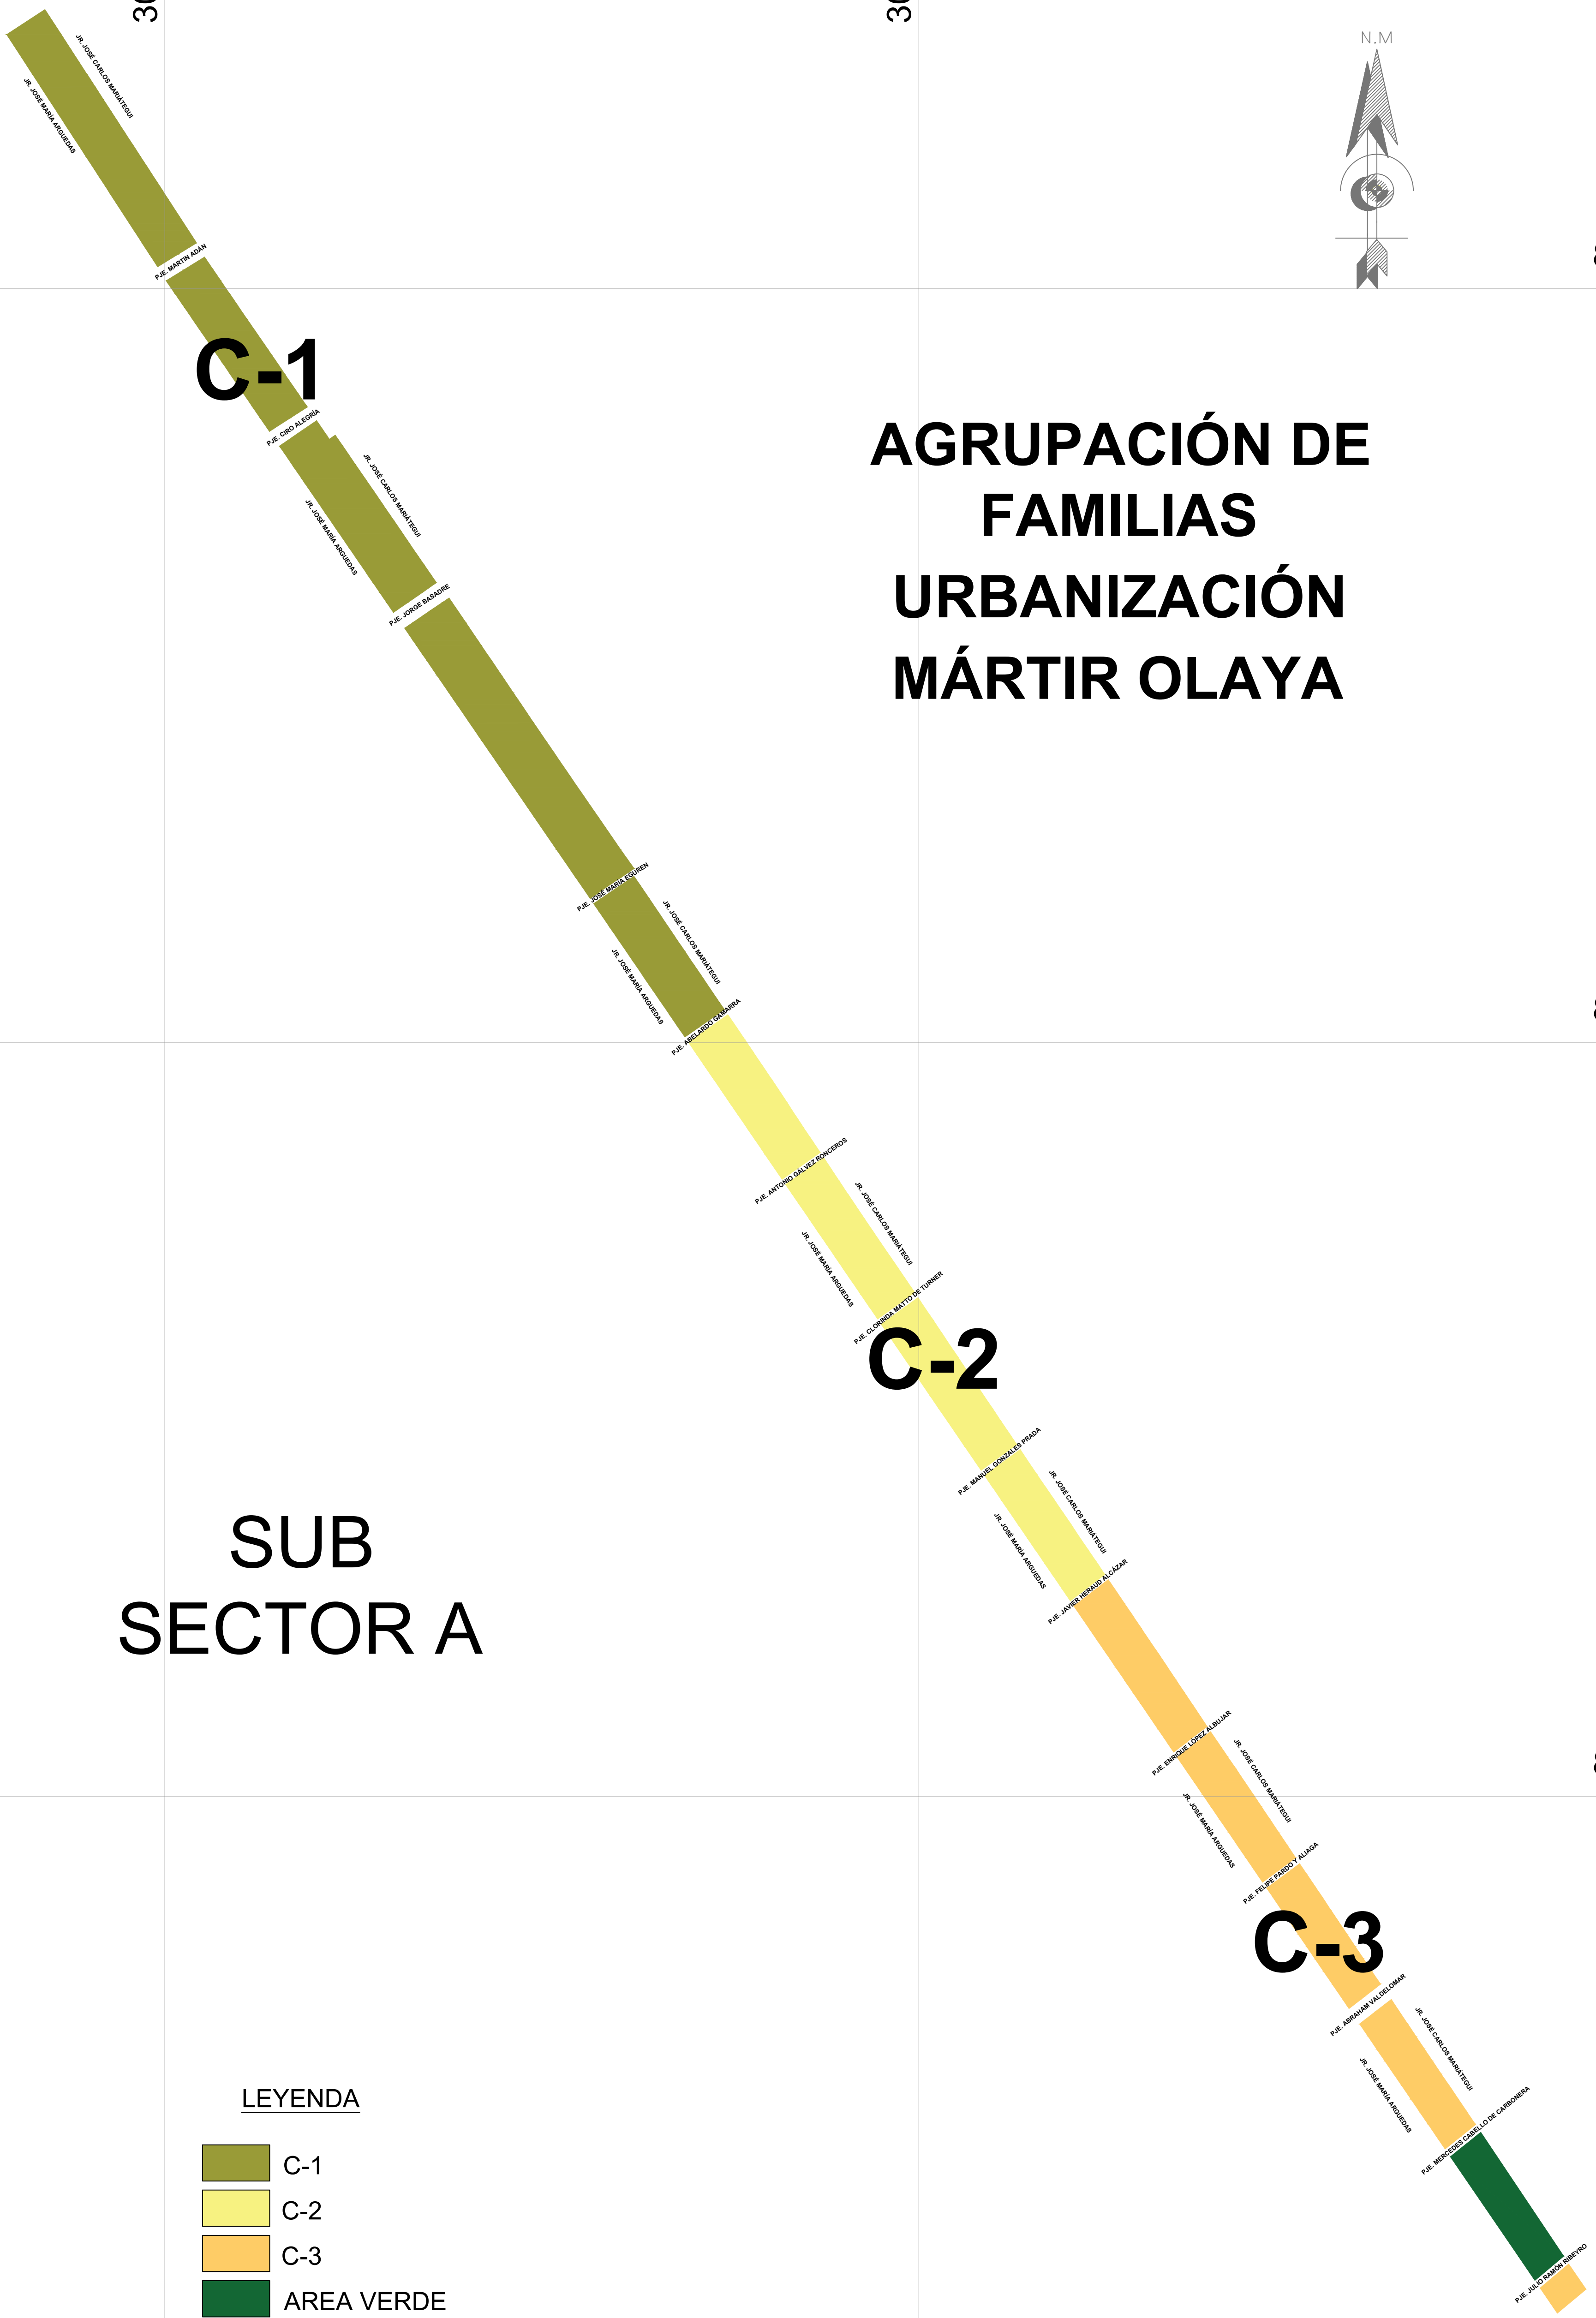

## C-1

#### LEYENDA

- C-1
- C-2
- C-3
- AREA VERDE

|                          |                     |  |                    |
|--------------------------|---------------------|--|--------------------|
|                          |                     | <b>LIMA - DITER SUR 2 - PUNTA HERMOSA</b>                    |                    |
| <b>UBICACIÓN</b>         |                     | PROYECTO:<br><b>MAPA DEL DELITO CPNP PUNTA HERMOSA</b>       |                    |
| DIST. :<br>PUNTA HERMOSA | PROVINCIA :<br>LIMA | REVISIÓN :<br><b>MAYOR PNP<br/>ASTRID JUDITH SALAS SERPA</b> |                    |
| DPTO :<br>LIMA           | REGIÓN :<br>LIMA    | PLANO :<br><b>SECTOR 01<br/>SS-A - CUADRANTE 1, 2, 3</b>     |                    |
|                          |                     | DIBUJO :<br>E.N.G.   | ESCALA :<br>1/2400 |
|                          |                     | FECHA :<br>MARZO 2017  |                    |
|                          |                     |  | <b>S09</b>         |