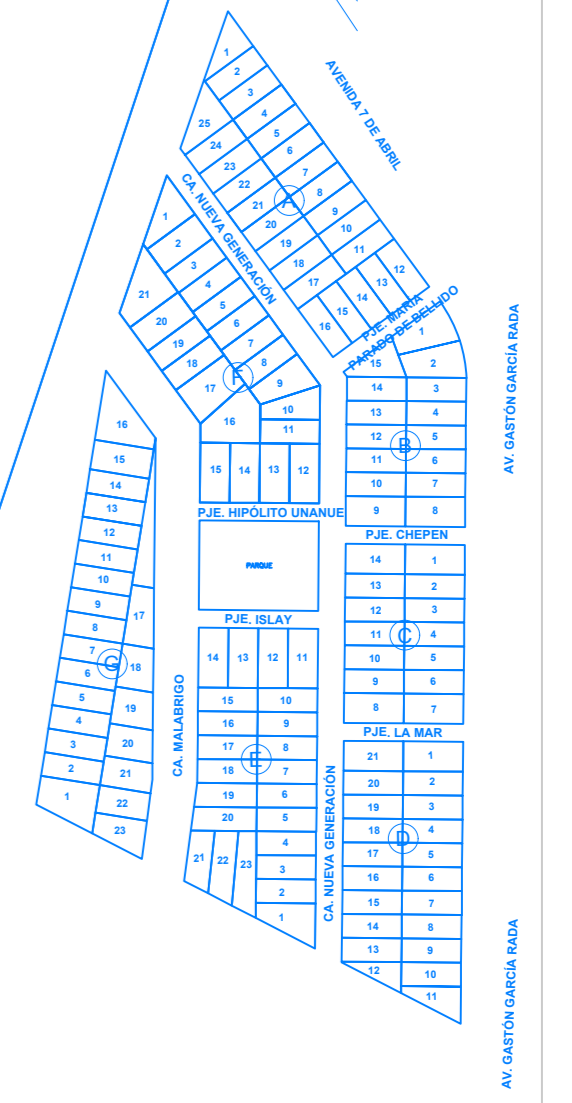

300270

300770

WGS-84

HERMANOS VALENZUELA

CAFAE

LOPEZ DE LA ROMAÑA

**SUB
SECTOR D**

**ASENTAMIENTO
HUMANO NUEVA
GENERACIÓN**

				LIMA - DITER SUR 2 - PUNTA HERMOSA	
UBICACIÓN		PROYECTO : MAPA DEL DELITO CPNP PUNTA HERMOSA			
DIST. : PUNTA HERMOSA		REVISIÓN : MAYOR PNP ASTRID JUDITH SALAS SERPA			
PROVINCIA : LIMA		PLANO : SECTOR 01 SUB SECTOR D			
DPTO : LIMA		DIBUJO : E.N.G.		ESCALA : 1/2500	FECHA : MARZO 2017
REGIÓN : LIMA		S07			